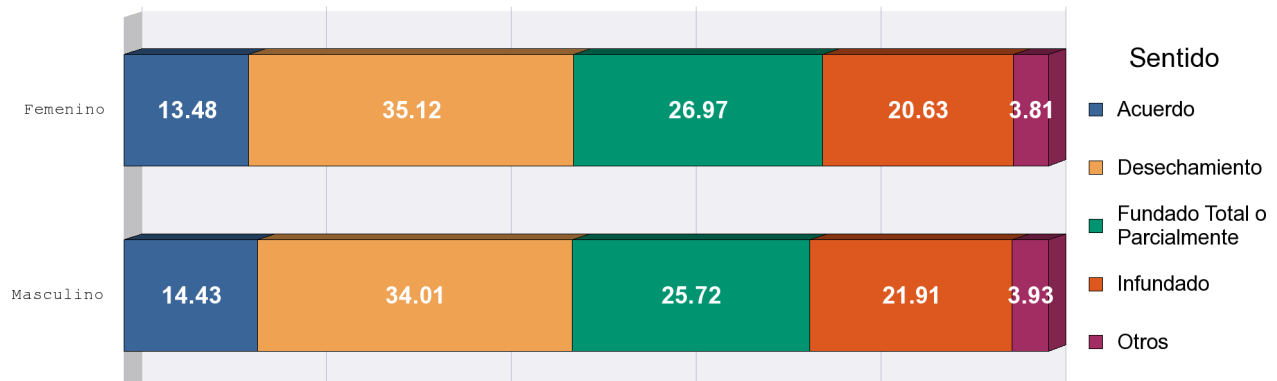

Estadísticas por Género Sala Superior
del 1o de noviembre de 1996 al 19 de noviembre de 2017

Promoventes por género

Porcentaje de presentación por género

Se han integrado 75,981 expedientes. La cifra anterior no coincide con el número de promoventes, cantidad base de la estadística, puesto que en ocasiones la demanda que da origen al expediente se encuentra suscrita por diversas/os ciudadanas/os.

Distribución de género por tipo de asunto

Comparación de sentidos de resolución por género

La categoría "otros" incluye: Convenios laborales, sobreseimientos, desistimientos y asuntos que se tuvieron por no presentados.