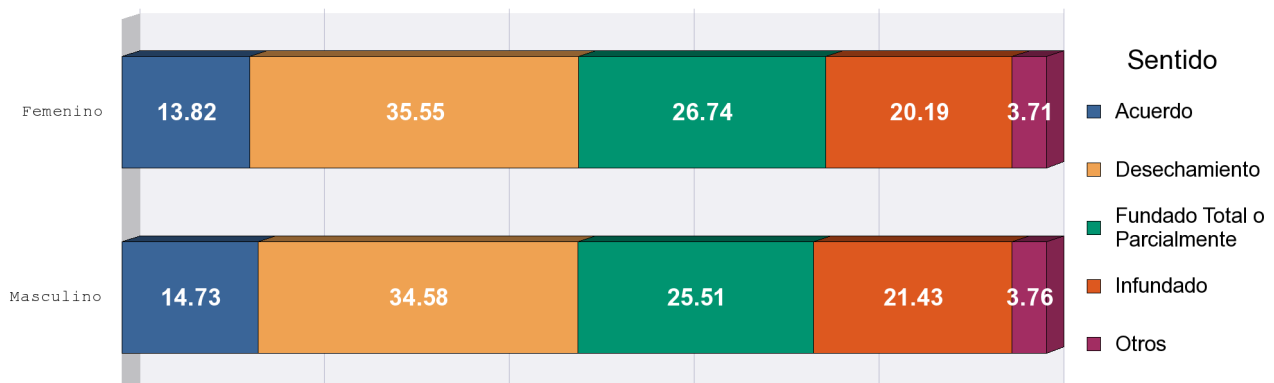

Estadísticas por Género Sala Superior
del 1o de noviembre de 1996 al 18 de noviembre de 2018

Promoventes por género

Porcentaje de presentación por género

Se han integrado 80,707 expedientes. La cifra anterior no coincide con el número de promoventes, cantidad base de la estadística, puesto que en ocasiones la demanda que da origen al expediente se encuentra suscrita por diversas/os ciudadanas/os.

Distribución de género por tipo de asunto

Comparación de sentidos de resolución por género

La categoría "otros" incluye: Convenios laborales, sobreseimientos, desistimientos y asuntos que se tuvieron por no presentados.