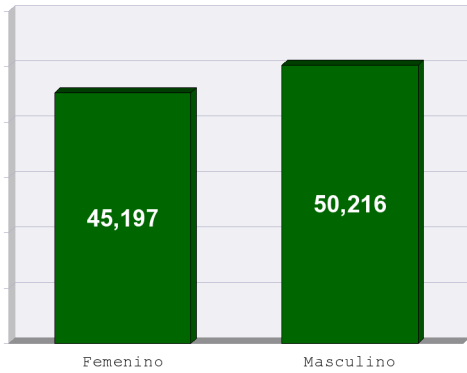

Estadísticas por Género Sala Superior
del 1o de noviembre de 1996 al 29 de mayo de 2017

Promoventes por género

Porcentaje de presentación por género

Se han integrado 74,054 expedientes. La cifra anterior no coincide con el número de promoventes, cantidad base de la estadística, puesto que en ocasiones la demanda que da origen al expediente se encuentra suscrita por diversas/os ciudadanas/os.

Distribución de género por tipo de asunto

Comparación de sentidos de resolución por género

La categoría "otros" incluye: Convenios laborales, sobreseimientos, desistimientos y asuntos que se tuvieron por no presentados.