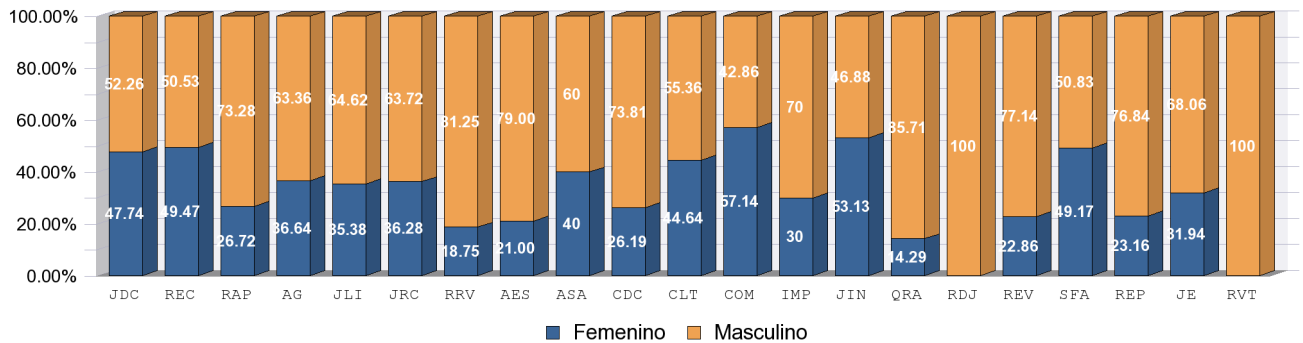

Estadísticas por Género Sala Superior
del 1o de noviembre de 1996 al 17 de agosto de 2018

Promoventes por género

Porcentaje de presentación por género

Se han integrado 79,404 expedientes. La cifra anterior no coincide con el número de promoventes, cantidad base de la estadística, puesto que en ocasiones la demanda que da origen al expediente se encuentra suscrita por diversas/os ciudadanas/os.

Distribución de género por tipo de asunto

Comparación de sentidos de resolución por género

La categoría "otros" incluye: Convenios laborales, sobreseimientos, desistimientos y asuntos que se tuvieron por no presentados.