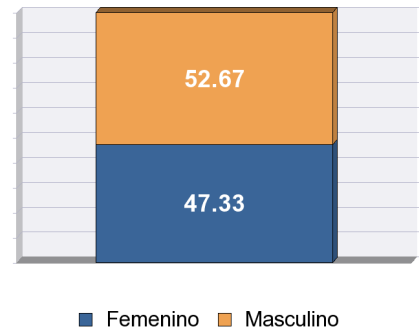

Estadísticas por Género Sala Superior
del 1o de noviembre de 1996 al 19 de noviembre de 2017

Promoventes por género

Porcentaje de presentación por género

Se han integrado 75,981 expedientes. La cifra anterior no coincide con el número de promoventes, cantidad base de la estadística, puesto que en ocasiones la demanda que da origen al expediente se encuentra suscrita por diversas/os ciudadanas/os.

Distribución de género por tipo de asunto

Comparación de sentidos de resolución por género

La categoría "otros" incluye: Convenios laborales, sobreseimientos, desistimientos y asuntos que se tuvieron por no presentados.