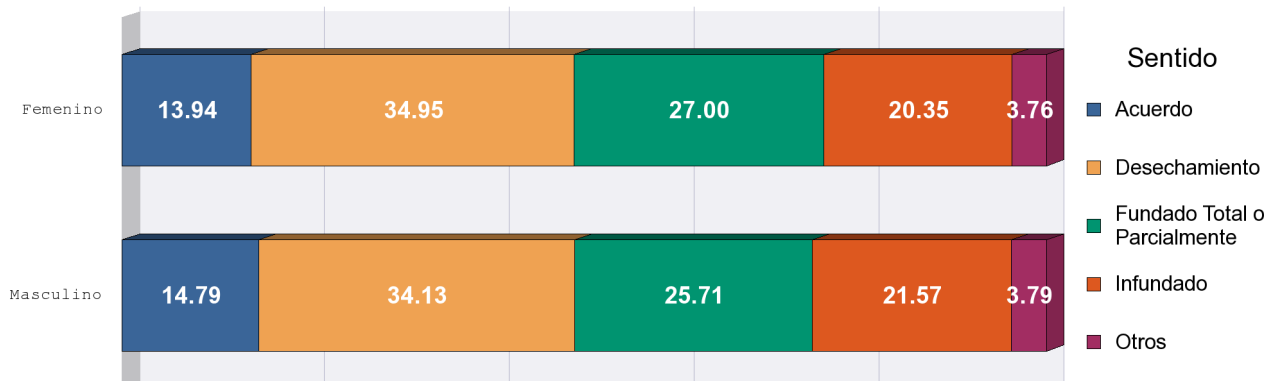

Estadísticas por Género Sala Superior
del 1o de noviembre de 1996 al 17 de agosto de 2018

Promoventes por género

Porcentaje de presentación por género

Se han integrado 79,404 expedientes. La cifra anterior no coincide con el número de promoventes, cantidad base de la estadística, puesto que en ocasiones la demanda que da origen al expediente se encuentra suscrita por diversas/os ciudadanas/os.

Distribución de género por tipo de asunto

Comparación de sentidos de resolución por género

La categoría "otros" incluye: Convenios laborales, sobreseimientos, desistimientos y asuntos que se tuvieron por no presentados.