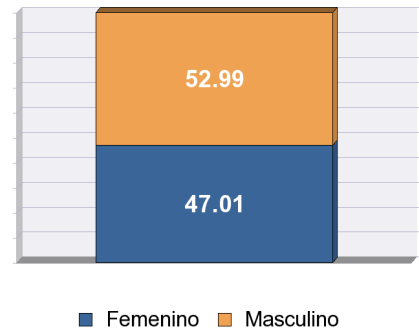

Estadísticas por Género Sala Superior
del 1o de noviembre de 1996 al 18 de noviembre de 2018

Promoventes por género

Porcentaje de presentación por género

Se han integrado 80,707 expedientes. La cifra anterior no coincide con el número de promoventes, cantidad base de la estadística, puesto que en ocasiones la demanda que da origen al expediente se encuentra suscrita por diversas/os ciudadanas/os.

Distribución de género por tipo de asunto

Comparación de sentidos de resolución por género

La categoría "otros" incluye: Convenios laborales, sobreseimientos, desistimientos y asuntos que se tuvieron por no presentados.