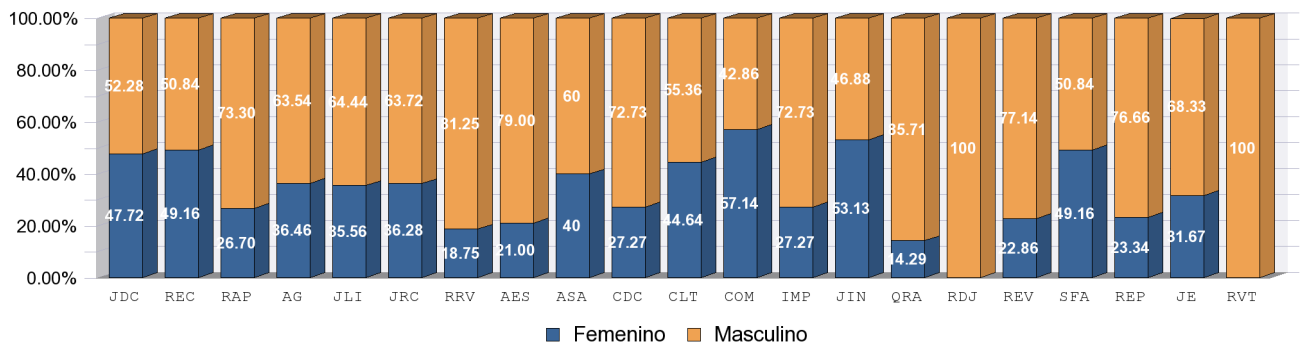

Estadísticas por Género Sala Superior
del 1o de noviembre de 1996 al 18 de noviembre de 2018

Promoventes por género

Porcentaje de presentación por género

Se han integrado 80,707 expedientes. La cifra anterior no coincide con el número de promoventes, cantidad base de la estadística, puesto que en ocasiones la demanda que da origen al expediente se encuentra suscrita por diversas/os ciudadanas/os.

Distribución de género por tipo de asunto

Comparación de sentidos de resolución por género

La categoría "otros" incluye: Convenios laborales, sobreseimientos, desistimientos y asuntos que se tuvieron por no presentados.