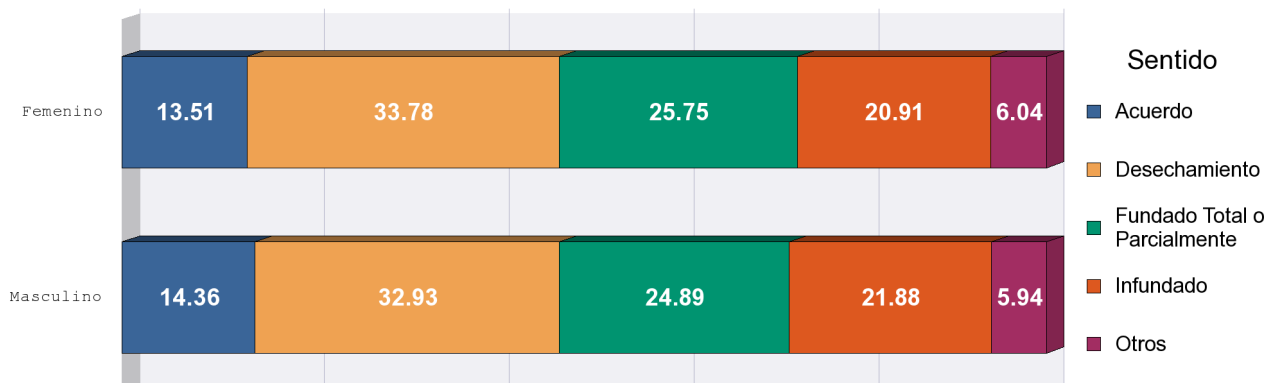

Estadísticas por Género Sala Superior
del 1o de noviembre de 1996 al 29 de mayo de 2017

Promoventes por género

Porcentaje de presentación por género

Se han integrado 74,054 expedientes. La cifra anterior no coincide con el número de promoventes, cantidad base de la estadística, puesto que en ocasiones la demanda que da origen al expediente se encuentra suscrita por diversas/os ciudadanas/os.

Distribución de género por tipo de asunto

Comparación de sentidos de resolución por género

La categoría "otros" incluye: Convenios laborales, sobreseimientos, desistimientos y asuntos que se tuvieron por no presentados.