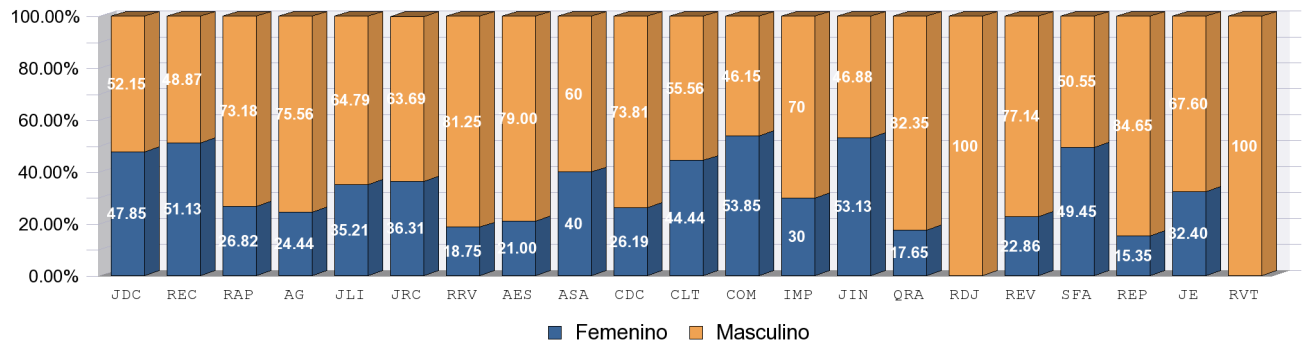

Estadísticas por Género Sala Superior
del 1o de noviembre de 1996 al 19 de noviembre de 2017

Promoventes por género

Porcentaje de presentación por género

Se han integrado 75,981 expedientes. La cifra anterior no coincide con el número de promoventes, cantidad base de la estadística, puesto que en ocasiones la demanda que da origen al expediente se encuentra suscrita por diversas/os ciudadanas/os.

Distribución de género por tipo de asunto

Comparación de sentidos de resolución por género

La categoría "otros" incluye: Convenios laborales, sobreseimientos, desistimientos y asuntos que se tuvieron por no presentados.