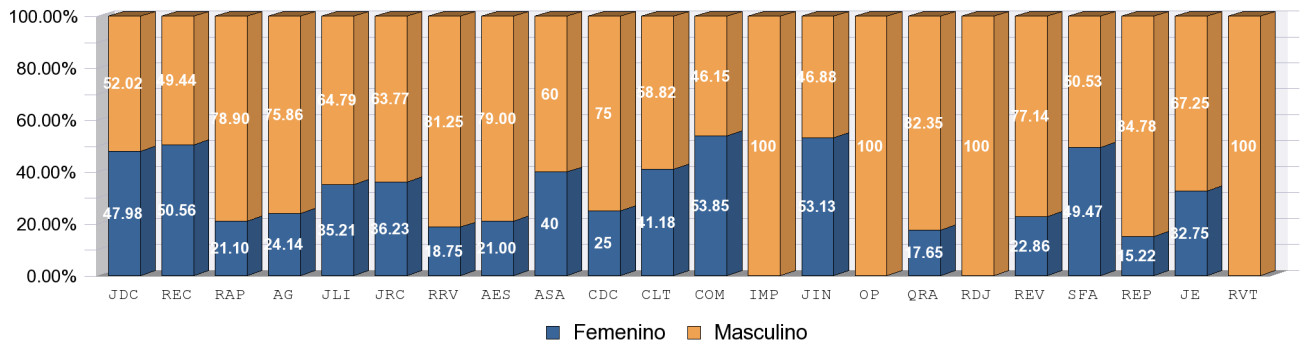

Estadísticas por Género Sala Superior
del 1o de noviembre de 1996 al 29 de mayo de 2017

Promoventes por género

Porcentaje de presentación por género

Se han integrado 74,054 expedientes. La cifra anterior no coincide con el número de promoventes, cantidad base de la estadística, puesto que en ocasiones la demanda que da origen al expediente se encuentra suscrita por diversas/os ciudadanas/os.

Distribución de género por tipo de asunto

Comparación de sentidos de resolución por género

La categoría "otros" incluye: Convenios laborales, sobreseimientos, desistimientos y asuntos que se tuvieron por no presentados.