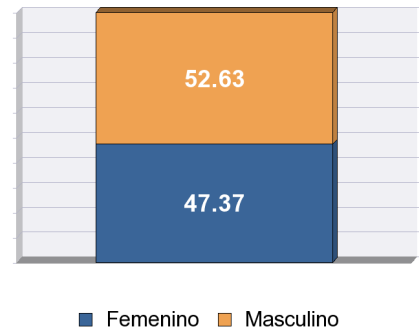

Estadísticas por Género Sala Superior
del 1o de noviembre de 1996 al 29 de mayo de 2017

Promoventes por género

Porcentaje de presentación por género

Se han integrado 74,054 expedientes. La cifra anterior no coincide con el número de promoventes, cantidad base de la estadística, puesto que en ocasiones la demanda que da origen al expediente se encuentra suscrita por diversas/os ciudadanas/os.

Distribución de género por tipo de asunto

Comparación de sentidos de resolución por género

La categoría "otros" incluye: Convenios laborales, sobreseimientos, desistimientos y asuntos que se tuvieron por no presentados.