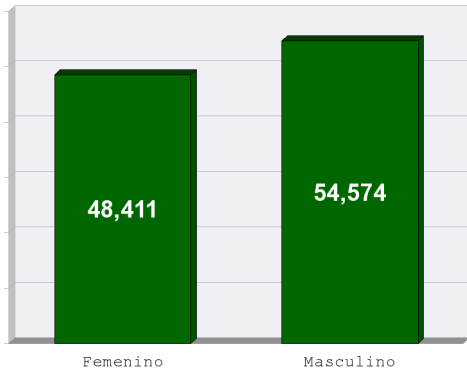

Estadísticas por Género Sala Superior
del 1o de noviembre de 1996 al 18 de noviembre de 2018

Promoventes por género

Porcentaje de presentación por género

Se han integrado 80,707 expedientes. La cifra anterior no coincide con el número de promoventes, cantidad base de la estadística, puesto que en ocasiones la demanda que da origen al expediente se encuentra suscrita por diversas/os ciudadanas/os.

Distribución de género por tipo de asunto

Comparación de sentidos de resolución por género

La categoría "otros" incluye: Convenios laborales, sobreseimientos, desistimientos y asuntos que se tuvieron por no presentados.