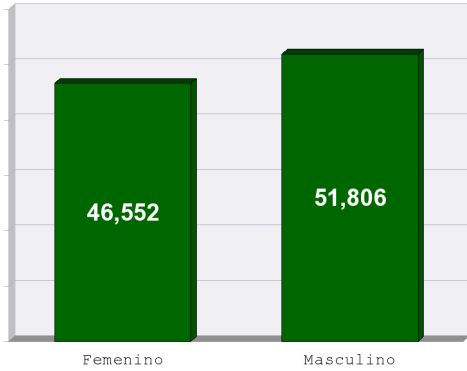

Estadísticas por Género Sala Superior
del 1o de noviembre de 1996 al 19 de noviembre de 2017

Promoventes por género

Porcentaje de presentación por género

Se han integrado 75,981 expedientes. La cifra anterior no coincide con el número de promoventes, cantidad base de la estadística, puesto que en ocasiones la demanda que da origen al expediente se encuentra suscrita por diversas/os ciudadanas/os.

Distribución de género por tipo de asunto

Comparación de sentidos de resolución por género

La categoría "otros" incluye: Convenios laborales, sobreseimientos, desistimientos y asuntos que se tuvieron por no presentados.