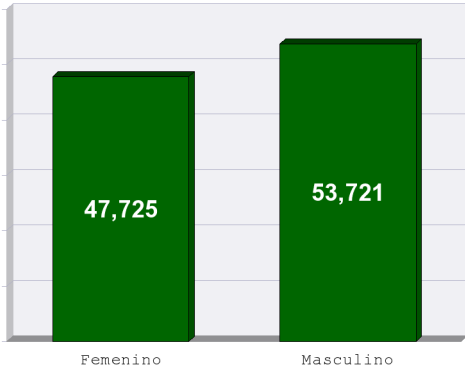

Estadísticas por Género Sala Superior
del 1o de noviembre de 1996 al 17 de agosto de 2018

Promoventes por género

Porcentaje de presentación por género

Se han integrado 79,404 expedientes. La cifra anterior no coincide con el número de promoventes, cantidad base de la estadística, puesto que en ocasiones la demanda que da origen al expediente se encuentra suscrita por diversas/os ciudadanas/os.

Distribución de género por tipo de asunto

Comparación de sentidos de resolución por género

La categoría "otros" incluye: Convenios laborales, sobreseimientos, desistimientos y asuntos que se tuvieron por no presentados.