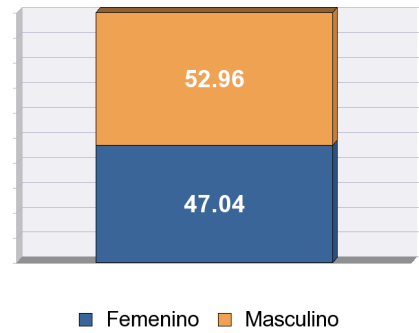

Estadísticas por Género Sala Superior
del 1o de noviembre de 1996 al 17 de agosto de 2018

Promoventes por género

Porcentaje de presentación por género

Se han integrado 79,404 expedientes. La cifra anterior no coincide con el número de promoventes, cantidad base de la estadística, puesto que en ocasiones la demanda que da origen al expediente se encuentra suscrita por diversas/os ciudadanas/os.

Distribución de género por tipo de asunto

Comparación de sentidos de resolución por género

La categoría "otros" incluye: Convenios laborales, sobreseimientos, desistimientos y asuntos que se tuvieron por no presentados.