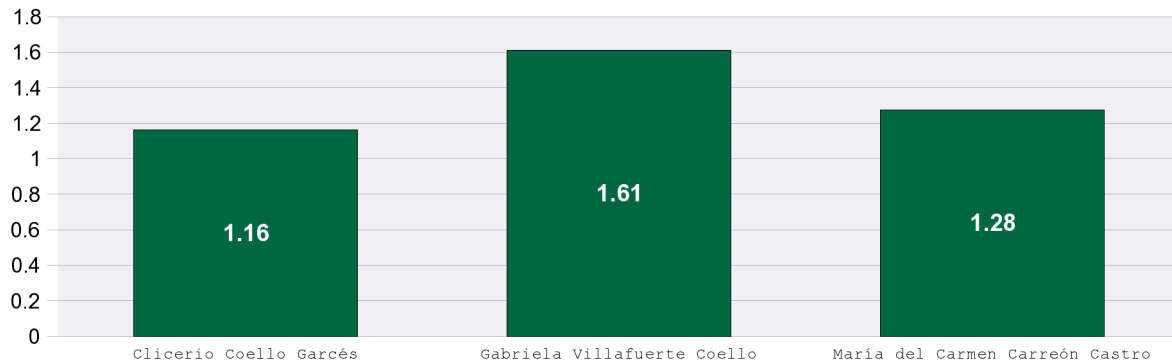

Promedio de días de resolución por Magistrado Actual Integración

Del 11 de septiembre de 2014 al 20 de julio de 2017

Sala Especializada

Gráfica comparativa de promedios de resolución por Magistrado

Promedio de días de resolución por tipo de medio

Tipo de asunto	Clicerio Coello Garcés	Gabriela Villafuerte Coello	María del Carmen Carreón Castro	Promedio General
AG	3.71	10.33		5.7
IMP	1			1
JE	1.19	1.22	1.57	1.26
PSC	1.16	2.13	1.21	1.58
PSD	1.12	1.13		1.12
PSL	0.71	0.96		0.84
Total	1.16	1.61	1.28	1.38

Número de asuntos resueltos por tiempo de resolución

Tiempo de resolución	Clicerio Coello Garcés	Gabriela Villafuerte Coello	María del Carmen Carreón Castro	Total de asuntos
0 días	35	27	4	66
1 día	310	288	21	619
2 días	50	70	15	135
3 días	13	6		19
más de 3 días	5	8		13
Total	413	399	40	852