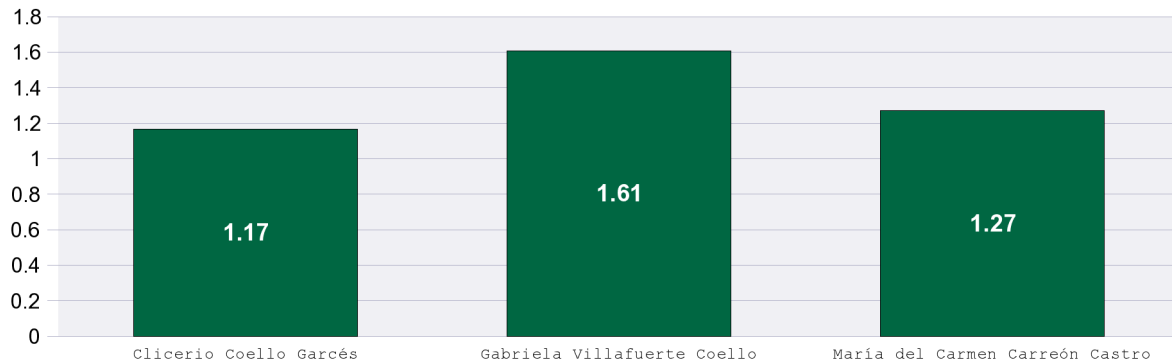

Promedio de días de resolución por Magistrado Actual Integración
Del 11 de septiembre de 2014 al 20 de septiembre de 2017

Sala Especializada

Gráfica comparativa de promedios de resolución por Magistrado

Promedio de días de resolución por tipo de medio

Tipo de asunto	Clicerio Coello Garcés	Gabriela Villafuerte Coello	María del Carmen Carreón Castro	Promedio General
AG	3.71	10.33		5.7
IMP	1			1
JE	1.19	1.22	1.57	1.26
PSC	1.16	2.13	1.22	1.58
PSD	1.12	1.13		1.12
PSL	0.71	0.96		0.84
Total	1.17	1.61	1.27	1.38

Número de asuntos resueltos por tiempo de resolución

Tiempo de resolución	Clicerio Coello Garcés	Gabriela Villafuerte Coello	María del Carmen Carreón Castro	Total de asuntos
0 días	35	27	4	66
1 día	310	289	24	623
2 días	52	70	16	138
3 días	13	6		19
más de 3 días	5	8		13
Total	415	400	44	859