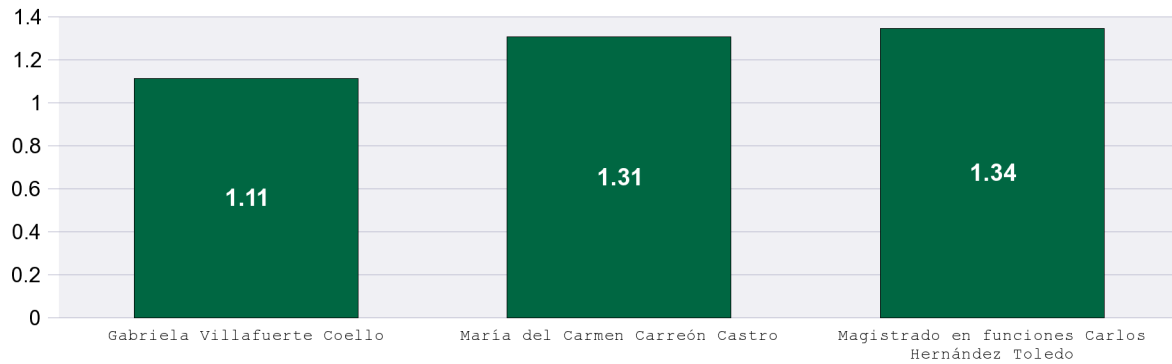

Promedio de días de resolución por Magistrado Actual Integración

Del 11 de septiembre de 2014 al 20 de abril de 2018

Sala Especializada

Gráfica comparativa de promedios de resolución por Magistrado

Promedio de días de resolución por tipo de medio

Tipo de asunto	Gabriela Villafuerte Coello	María del Carmen Carreón Castro	Magistrado en funciones Carlos Hernández Toledo	Promedio General
AG	10.33			10.33
JE	1.25	1.27	1.21	1.25
PSC	0.94	1.31	1.33	1.08
PSD	1.13	1.5	1.5	1.13
PSL	1.07	1.5	1.67	1.2
Total	1.11	1.31	1.34	1.17

Número de asuntos resueltos por tiempo de resolución

Tiempo de resolución	Gabriela Villafuerte Coello	María del Carmen Carreón Castro	Magistrado en funciones Carlos Hernández Toledo	Total de asuntos
0 días	33	12	6	51
1 día	311	48	26	385
2 días	93	37	26	156
3 días	6			6
más de 3 días	8	1		9
	1			1
Total	452	98	58	608