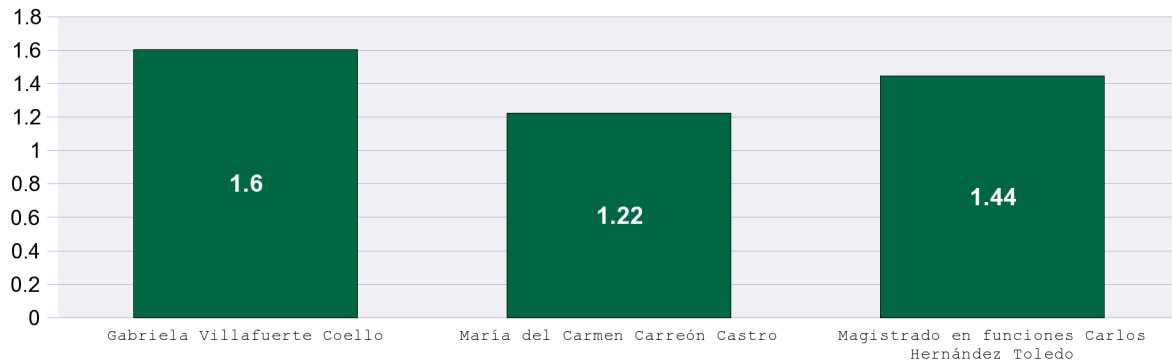

Promedio de días de resolución por Magistrado Actual Integración

Del 11 de septiembre de 2014 al 19 de noviembre de 2017

Sala Especializada

Gráfica comparativa de promedios de resolución por Magistrado

Promedio de días de resolución por tipo de medio

Tipo de asunto	Gabriela Villafuerte Coello	María del Carmen Carreón Castro	Magistrado en funciones Carlos Hernández Toledo	Promedio General
AG	10.33			10.33
JE	1.25	1.36	1	1.27
PSC	2.1	1.19	1.57	1.91
PSD	1.13			1.13
PSL	0.96			0.96
Total	1.6	1.22	1.44	1.56

Número de asuntos resueltos por tiempo de resolución

Tiempo de resolución	Gabriela Villafuerte Coello	María del Carmen Carreón Castro	Magistrado en funciones Carlos Hernández Toledo	Total de asuntos
0 días	27	5		32
1 día	294	32	5	331
2 días	73	17	4	94
3 días	6			6
más de 3 días	8			8
Total	408	54	9	471