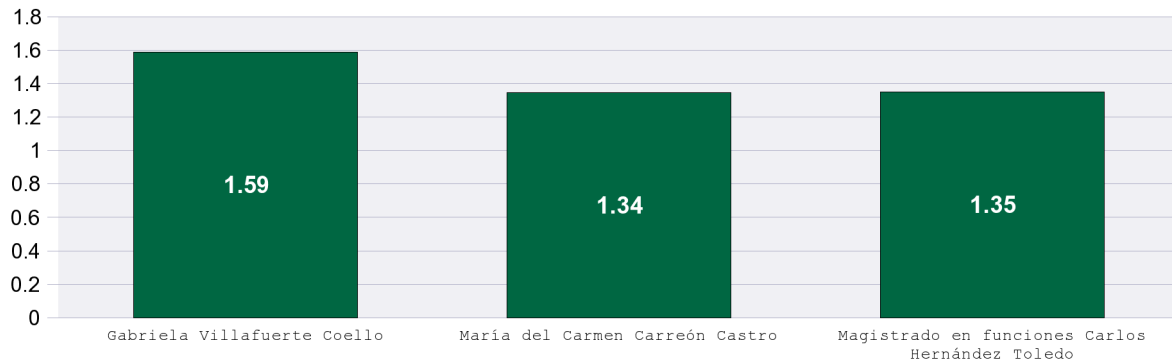

Promedio de días de resolución por Magistrado Actual Integración
Del 11 de septiembre de 2014 al 21 de enero de 2018

Sala Especializada

Gráfica comparativa de promedios de resolución por Magistrado

Promedio de días de resolución por tipo de medio

Tipo de asunto	Gabriela Villafuerte Coello	María del Carmen Carreón Castro	Magistrado en funciones Carlos Hernández Toledo	Promedio General
AG	10.33			10.33
JE	1.13	1.36	1	1.19
PSC	2.07	1.35	1.47	1.89
PSD	1.13		1	1.13
PSL	0.96	1	1	0.96
Total	1.59	1.34	1.35	1.55

Número de asuntos resueltos por tiempo de resolución

Tiempo de resolución	Gabriela Villafuerte Coello	María del Carmen Carreón Castro	Magistrado en funciones Carlos Hernández Toledo	Total de asuntos
0 días	29	5	1	35
1 día	300	34	11	345
2 días	75	21	8	104
3 días	6			6
más de 3 días	8	1		9
Total	418	61	20	499