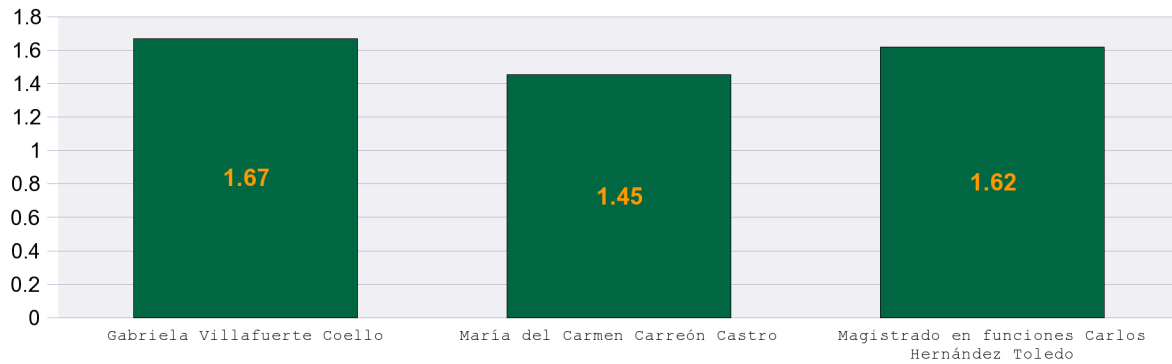

Promedio de días de resolución por Magistrado

Del 1o de enero al 17 de agosto de 2018

Sala Especializada

Gráfica comparativa de promedios de resolución por Magistrado

Promedio de días de resolución por tipo de medio

Tipo de asunto	Gabriela Villafuerte Coello	María del Carmen Carreón Castro	Magistrado en funciones Carlos Hernández Toledo	Promedio General
AG	1	13		7
JE	1.17	0.72	1.16	0.97
PSC	1.78	1.6	1.6	1.66
PSD	1.69	1.56	1.69	1.65
PSL	1.86	1.59	2	1.83
Total	1.67	1.45	1.62	1.58

Número de asuntos resueltos por tiempo de resolución

Tiempo de resolución	Gabriela Villafuerte Coello	María del Carmen Carreón Castro	Magistrado en funciones Carlos Hernández Toledo	Total de asuntos
0 días	26	46	35	107
1 día	42	57	47	146
2 días	109	95	98	302
3 días	24	17	25	66
más de 3 días	1	2	1	4
Total	202	217	206	625