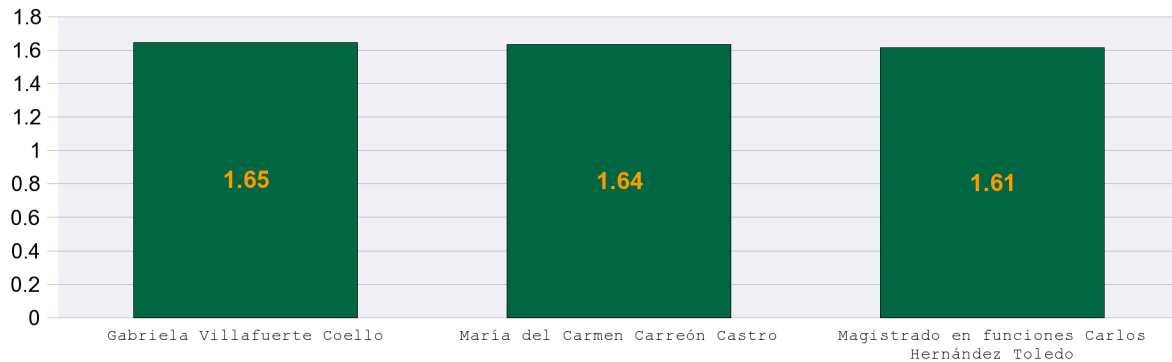

Promedio de días de resolución por Magistrado
Del 1o de enero al 18 de noviembre de 2018

Sala Especializada

Gráfica comparativa de promedios de resolución por Magistrado

Promedio de días de resolución por tipo de medio

Tipo de asunto	Gabriela Villafuerte Coello	María del Carmen Carreón Castro	Magistrado en funciones Carlos Hernández Toledo	Promedio General
AG		13		13
JE	1.06	0.71	1.16	0.94
PSC	1.79	2.05	1.61	1.82
PSD	1.67	1.57	1.66	1.63
PSL	1.83	1.58	1.97	1.8
Total	1.65	1.64	1.61	1.63

Número de asuntos resueltos por tiempo de resolución

Tiempo de resolución	Gabriela Villafuerte Coello	María del Carmen Carreón Castro	Magistrado en funciones Carlos Hernández Toledo	Total de asuntos
0 días	29	48	35	112
1 día	45	65	54	164
2 días	116	111	107	334
3 días	24	17	25	66
más de 3 días	1	3	1	5
Total	215	244	222	681