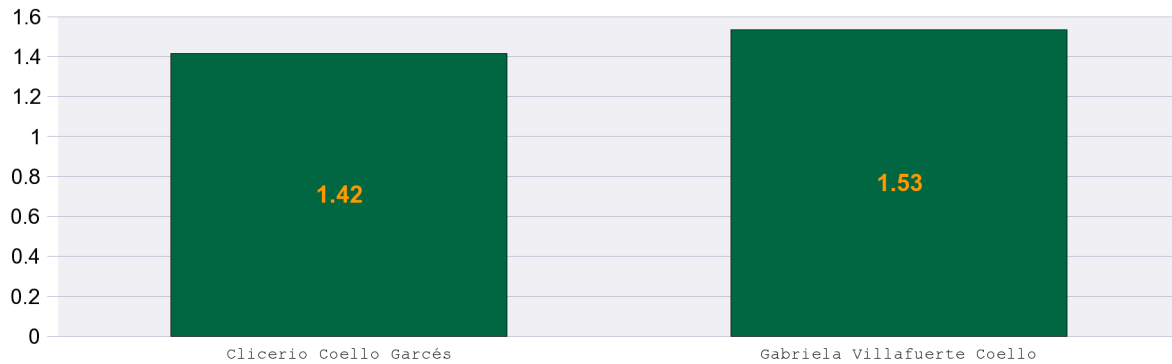

Promedio de días de resolución por Magistrado

Del 1o de enero al 29 de mayo de 2017

Sala Especializada

Gráfica comparativa de promedios de resolución por Magistrado

Promedio de días de resolución por tipo de medio

Tipo de asunto	Clicerio Coello Garcés	Gabriela Villafuerte Coello	Promedio General
JE	2	1.33	1.71
PSC	1.34	1.56	1.44
Total	1.42	1.53	1.47

Número de asuntos resueltos por tiempo de resolución

Tiempo de resolución	Clicerio Coello Garcés	Gabriela Villafuerte Coello	Total de asuntos
0 días		1	1
1 día	21	11	32
2 días	14	17	31
Total	35	29	64