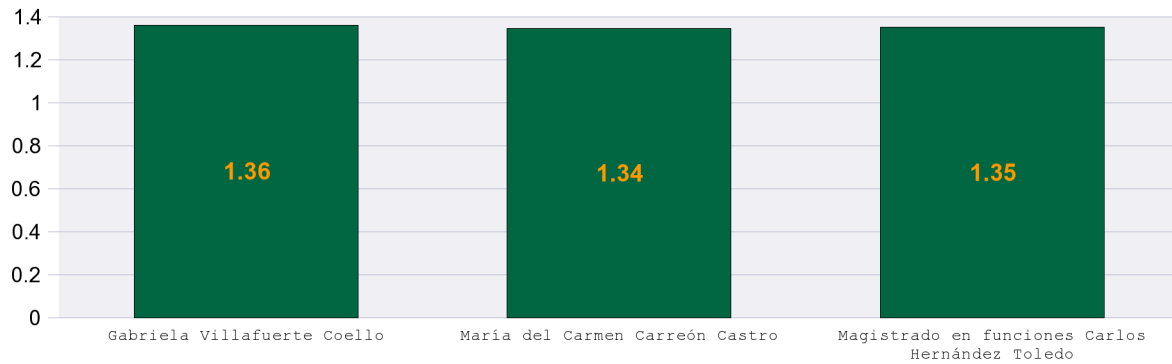

Promedio de días de resolución por Magistrado

Del 1o al 21 de enero de 2018

Sala Especializada

Gráfica comparativa de promedios de resolución por Magistrado

Promedio de días de resolución por tipo de medio

Tipo de asunto	Gabriela Villafuerte Coello	María del Carmen Carreón Castro	Magistrado en funciones Carlos Hernández Toledo	Promedio General
JE	0.91	1.36	1	1.13
PSC	1.45	1.35	1.47	1.41
PSD	2		1	1.5
PSL	1	1	1	1
Total	1.36	1.34	1.35	1.35

Número de asuntos resueltos por tiempo de resolución

Tiempo de resolución	Gabriela Villafuerte Coello	María del Carmen Carreón Castro	Magistrado en funciones Carlos Hernández Toledo	Total de asuntos
0 días	4	5	1	10
1 día	33	34	11	78
2 días	27	21	8	56
más de 3 días		1		1
Total	64	61	20	145