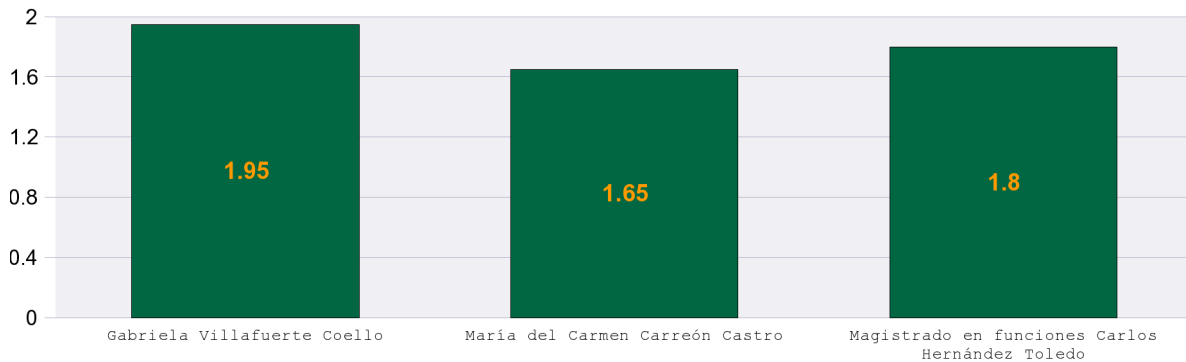

Promedio de días de resolución por Magistrado

Del 1o de enero al 23 de junio de 2018

Sala Especializada

Gráfica comparativa de promedios de resolución por Magistrado

Promedio de días de resolución por tipo de medio

Tipo de asunto	Gabriela Villafuerte Coello	María del Carmen Carreón Castro	Magistrado en funciones Carlos Hernández Toledo	Promedio General
AG	1			1
JE	1.52	0.82	0.75	0.99
PSC	1.88	1.82	1.88	1.86
PSD	2.29	2.14	2.23	2.22
PSL	2.15	2.1	2.21	2.17
Total	1.95	1.65	1.8	1.8

Número de asuntos resueltos por tiempo de resolución

Tiempo de resolución	Gabriela Villafuerte Coello	María del Carmen Carreón Castro	Magistrado en funciones Carlos Hernández Toledo	Total de asuntos
0 días	8	22	15	45
1 día	17	19	20	56
2 días	68	67	64	199
3 días	24	17	25	66
más de 3 días	1	1		2
Total	118	126	124	368