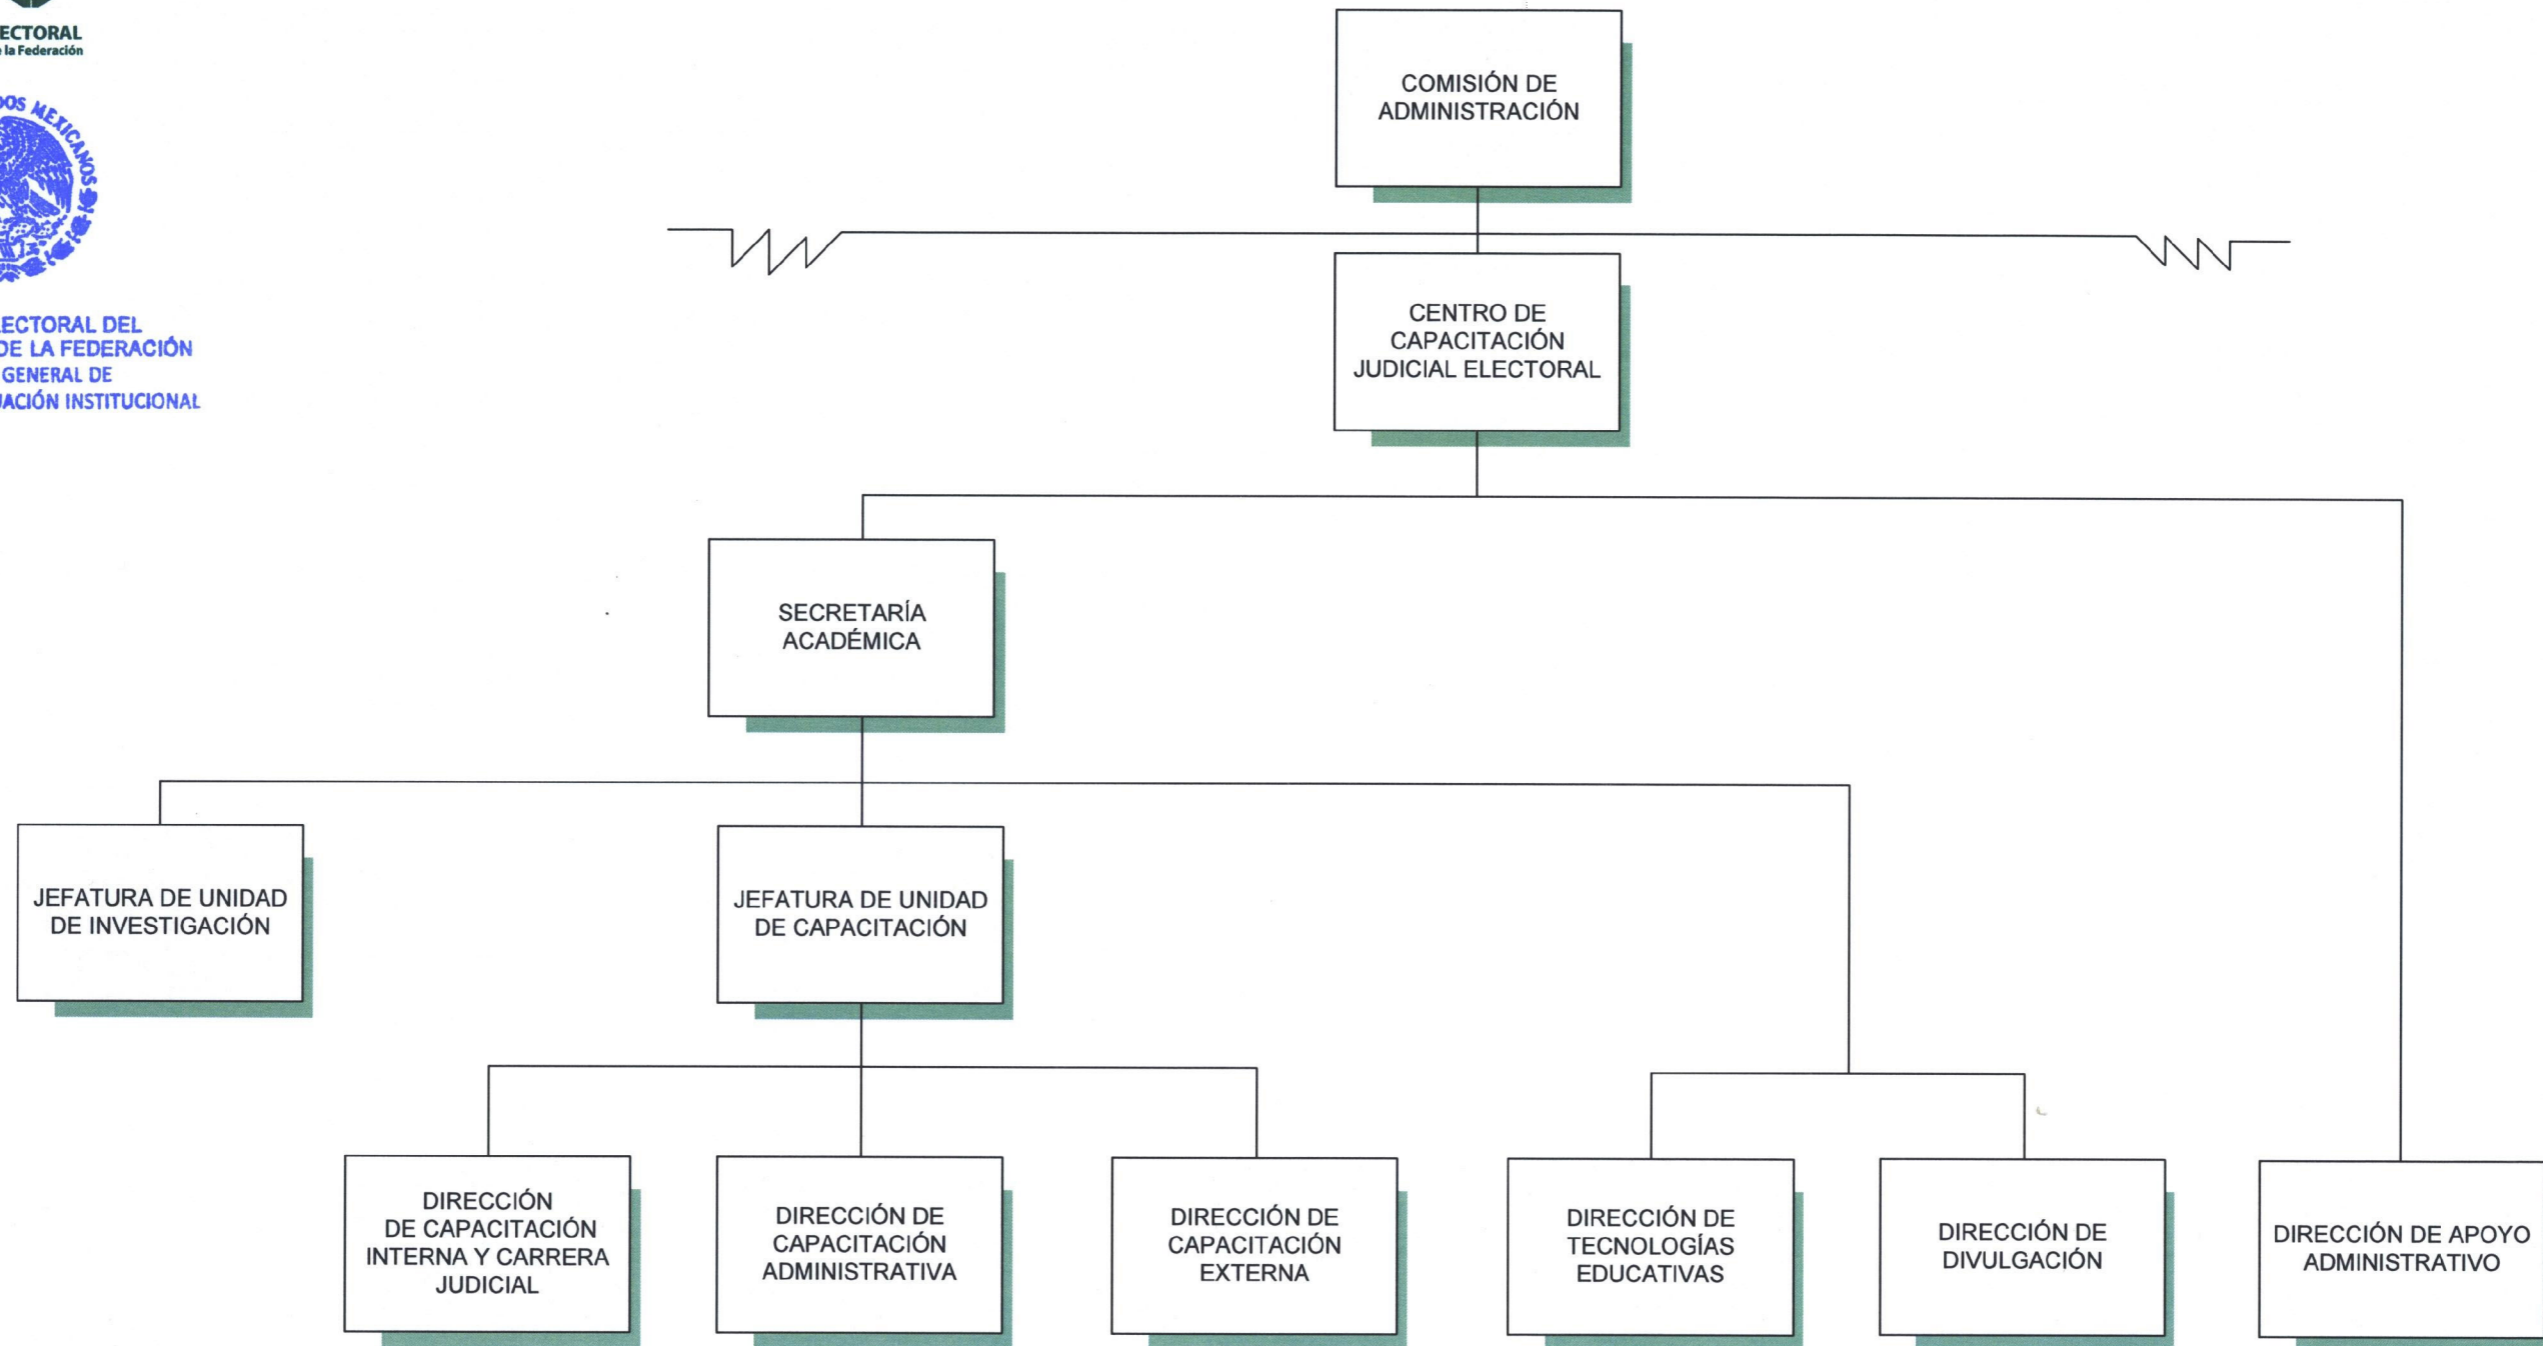

TRIBUNAL ELECTORAL  
del Poder Judicial de la Federación

TRIBUNAL ELECTORAL DEL  
PODER JUDICIAL DE LA FEDERACIÓN  
DIRECCIÓN GENERAL DE  
PLANEACIÓN Y EVALUACIÓN INSTITUCIONAL

# CENTRO DE CAPACITACIÓN JUDICIAL ELECTORAL

DIAGRAMA DE ORGANIZACIÓN, 2017

Revisión	Validación
Dirección General de Planeación y Evaluación Institucional	Secretaría Administrativa
Lic. Luis Samuel Montes de Oca Suárez	Lic. Jorge Enrique Mata Gómez

Autorización: Pleno de la Sala Superior (16-12-2016)  
Acuerdo 372/S12(8-XII-2016)