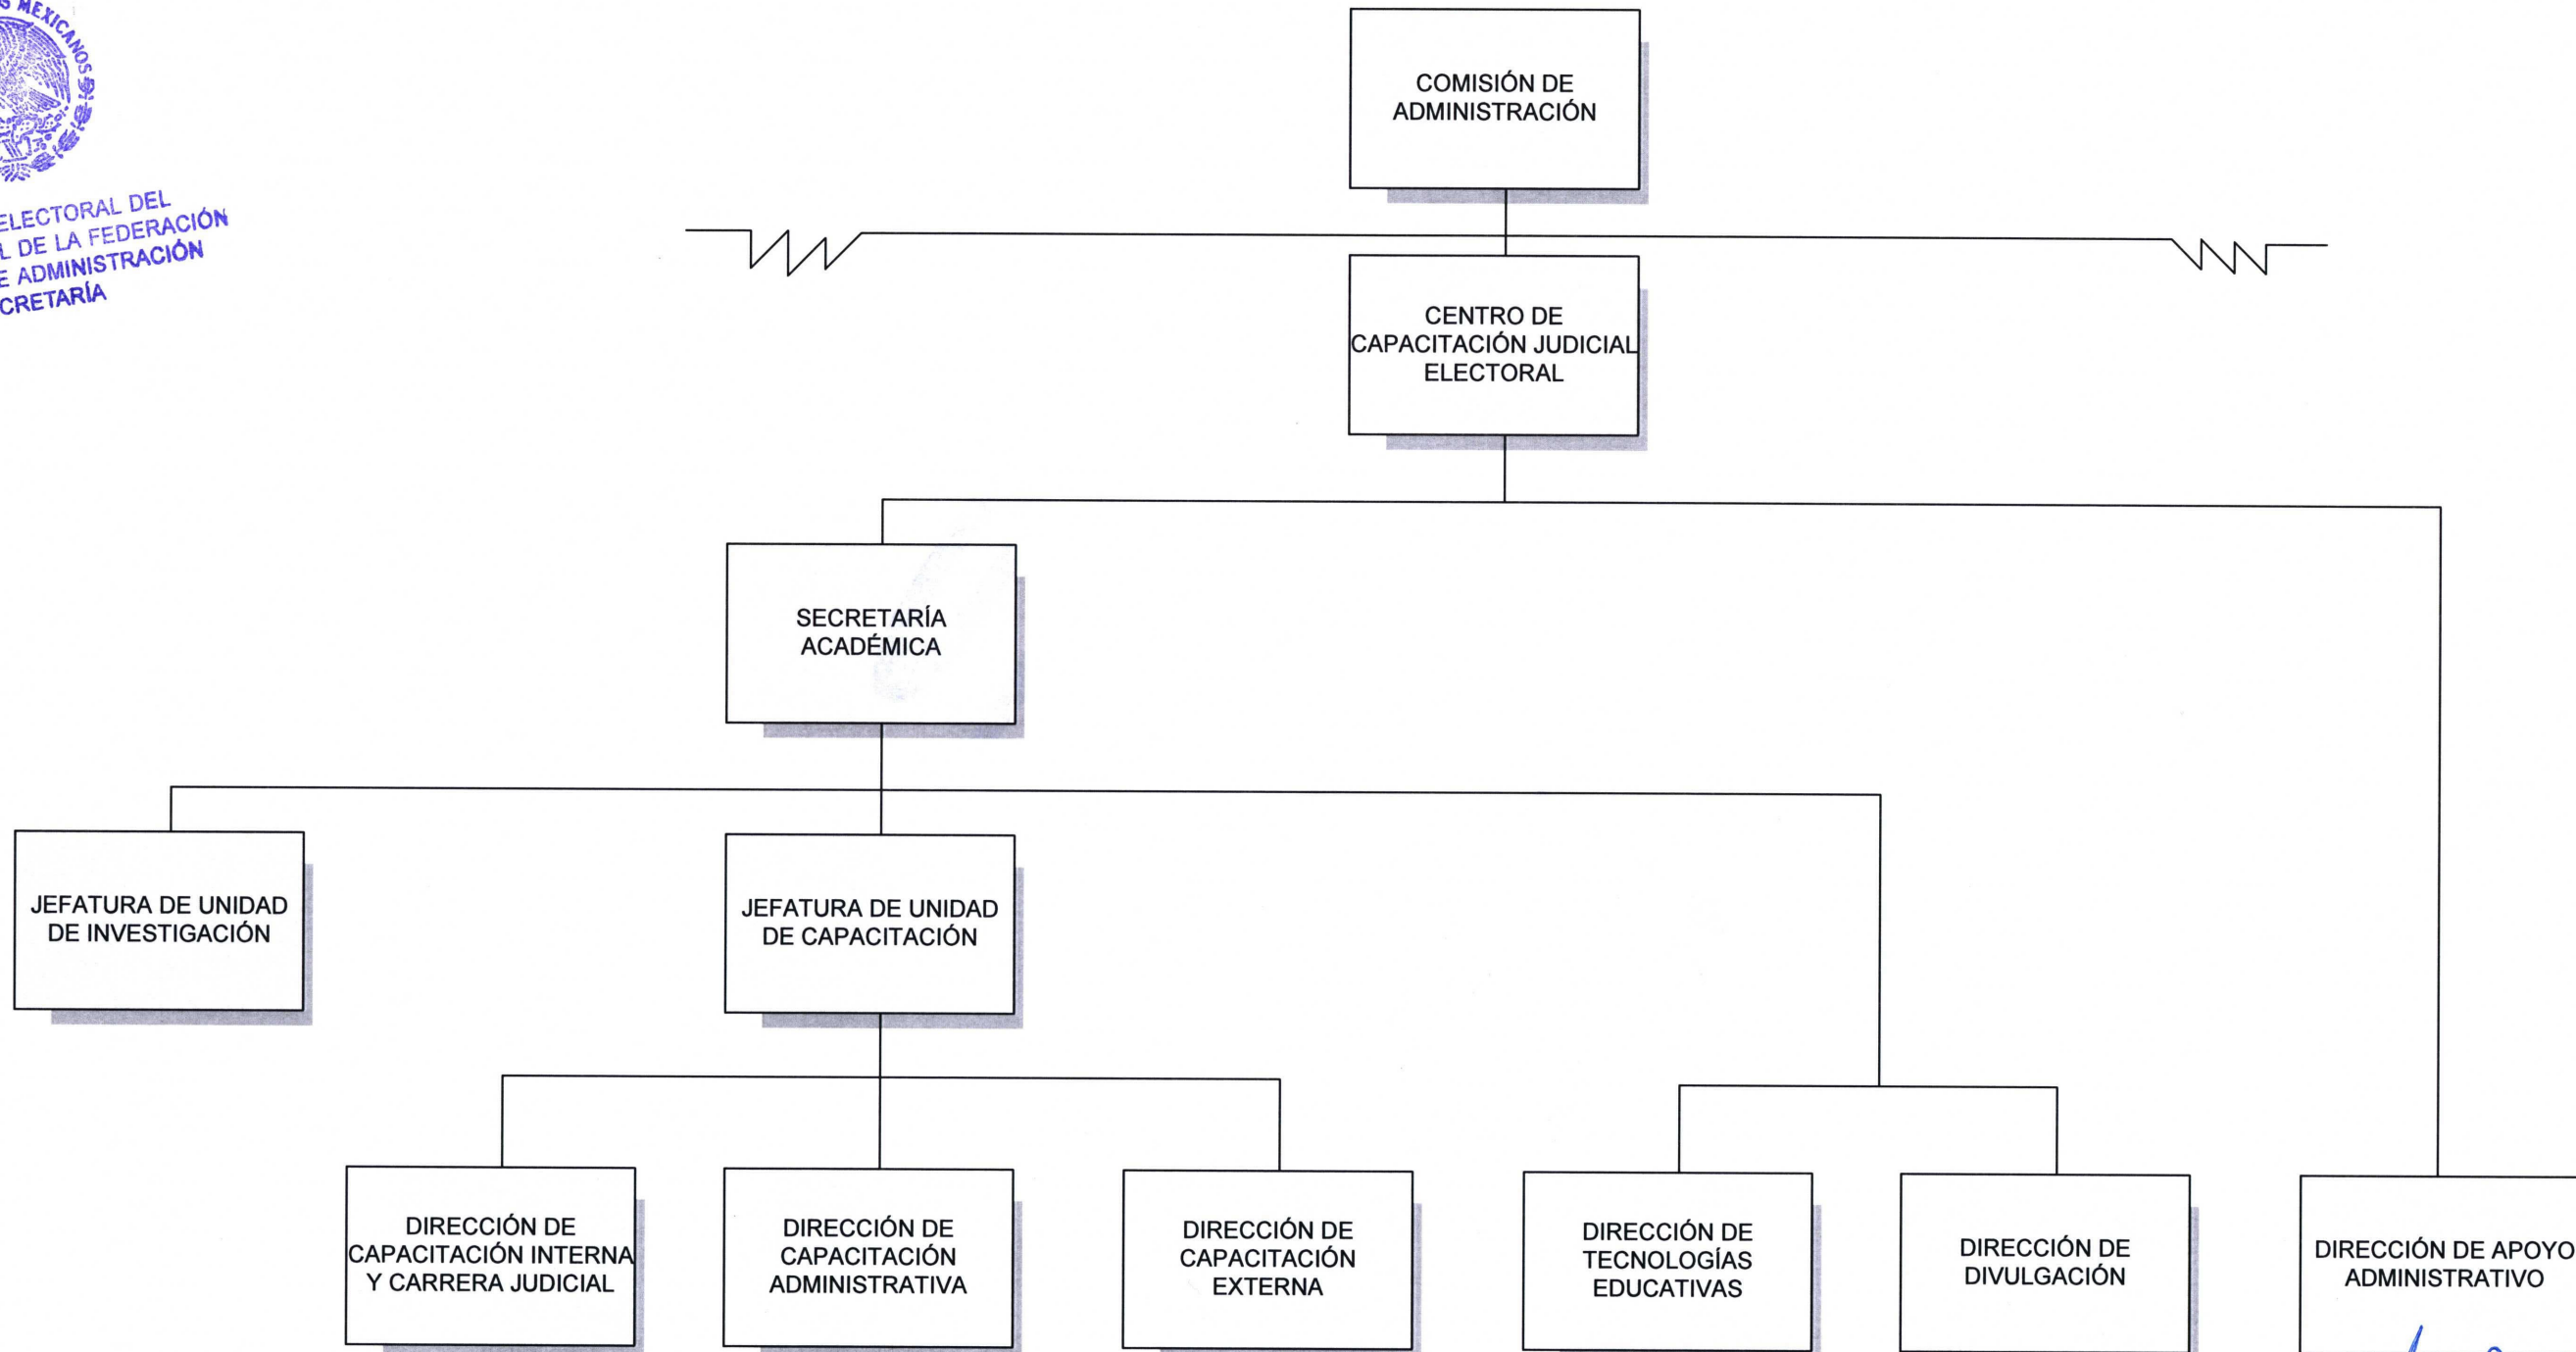

TRIBUNAL ELECTORAL
del Poder Judicial de la Federación

TRIBUNAL ELECTORAL DEL
PODER JUDICIAL DE LA FEDERACIÓN
COMISIÓN DE ADMINISTRACIÓN
SECRETARÍA

CENTRO DE CAPACITACIÓN JUDICIAL ELECTORAL DIAGRAMA DE ORGANIZACIÓN 2014

Autorización: 338/S12(10-XII-2013)
Dictamen Técnico-Organizacional No. DGPEI/03/2013

Autorización anterior: 3/1SE(10-I-2013)
Dictamen Técnico-Organizacional No. DGPEI/04/2012

Revisión	Validación
Dirección General de Planeación y Evaluación Institucional	Secretaría Administrativa
Lic. Luis Samuel Montes de Oca Suárez	Lic. Jorge Enrique Mata Gómez