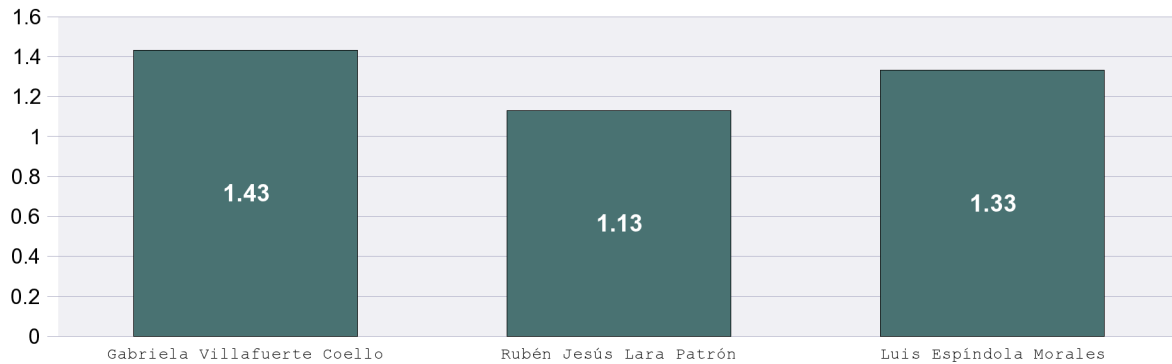

Promedio de días de resolución por Magistrado Actual Integración

Del 11 de septiembre de 2014 al 24 de enero de 2022

Sala Especializada

Gráfica comparativa de promedios de resolución por Magistrado

Promedio de días de resolución por tipo de medio

Tipo de asunto	Gabriela Villafuerte Coello	Rubén Jesús Lara Patrón	Luis Espíndola Morales	Promedio General
AG	9.2	22	5	9.75
JE	0.96	1.02	2.09	1.21
PSC	1.72	1	0.99	1.5
PSD	1.23	1.04	1.02	1.18
PSL	1.18	1	1	1.16
Total	1.43	1.13	1.33	1.37

Número de asuntos resueltos por tiempo de resolución

Tiempo de resolución	Gabriela Villafuerte Coello	Rubén Jesús Lara Patrón	Luis Espíndola Morales	Total de asuntos
0 días	98	9	16	123
1 día	523	167	143	833
2 días	212	6	8	226
3 días	30	3		33
más de 3 días	10	1	2	13
Total	873	186	169	1,228