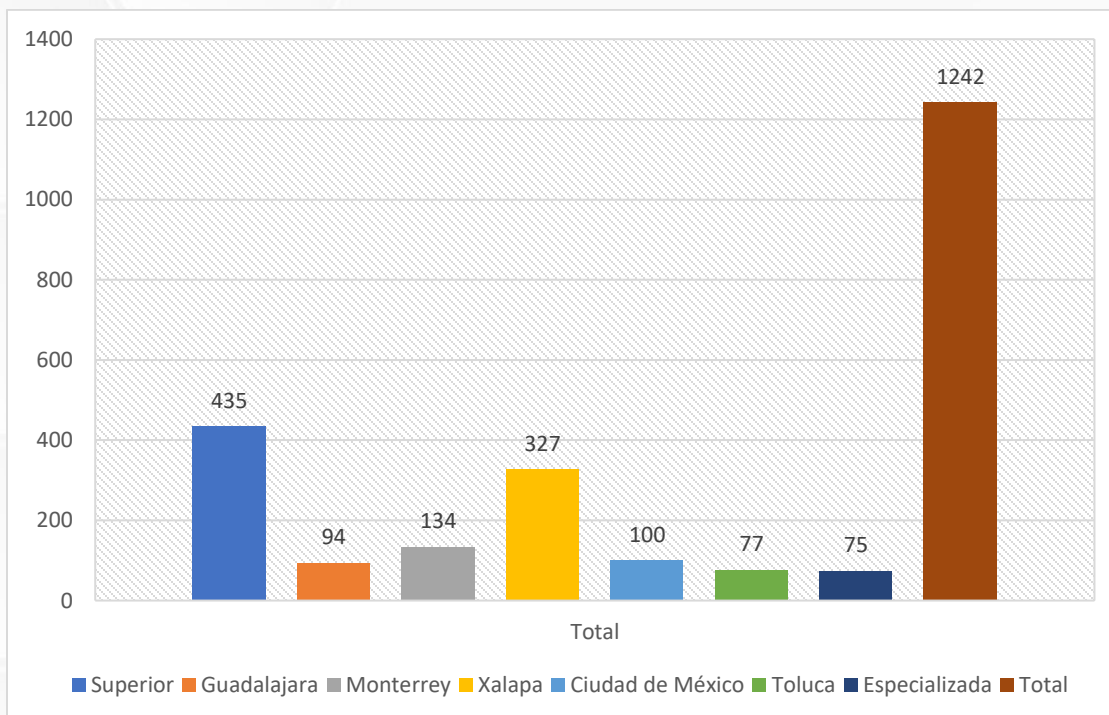

**Sentencias emitidas por este Tribunal Electoral del Poder Judicial de la Federación a partir del inicio de actividades de la actual integración de Sala Superior de este Tribunal Electoral relacionados con violencia política de género (en el acto impugnado).**

**Corte del 4 de noviembre de 2016 al 22 de marzo de 2022.**

Sala	Total
Superior	435
Guadalajara	94
Monterrey	134
Xalapa	327
Ciudad de México	100
Toluca	77
Especializada	75
<b>Total</b>	<b>1242</b>