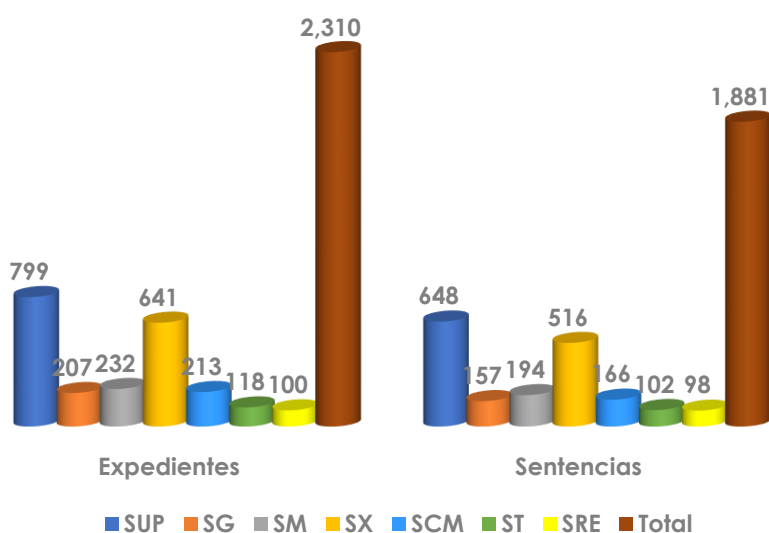

Asuntos relacionados con
violencia política por razón de género por sala¹
del 4 de noviembre de 2016 a 30 de abril de 2023

Violencia política por razón de género

Sala	Expedientes	Sentencias
SUP	799	648
SG	207	157
SM	232	194
SX	641	516
SCM	213	166
ST	118	102
SRE	100	98
Total	2,310	1,881

¹ Fuente: Información proporcionada por la Secretaría General de Acuerdos de la Sala Superior del TEPJF

Promoventes

Promoventes			
	Mujeres	Hombres	N/A
	2,027	1,398	272
Porcentaje	55	37.8	7.4