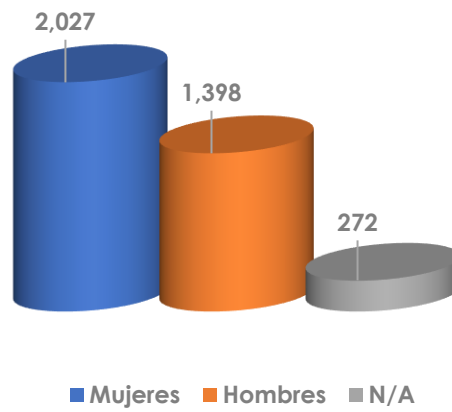

Asuntos relacionados con
violencia política por razón de género por sala¹
del 4 de noviembre de 2016 a 30 de abril de 2023

Violencia política por razón de género

Sala	Expedientes	Sentencias
SUP	799	648
SG	207	157
SM	232	194
SX	641	516
SCM	213	166
ST	118	102
SRE	100	98
Total	2,310	1,881

¹ Fuente: Información proporcionada por la Secretaría General de Acuerdos de la Sala Superior del TEPJF

Promoventes

Promoventes			
	Mujeres	Hombres	N/A
	2,027	1,398	272
Porcentaje	55	37.8	7.4